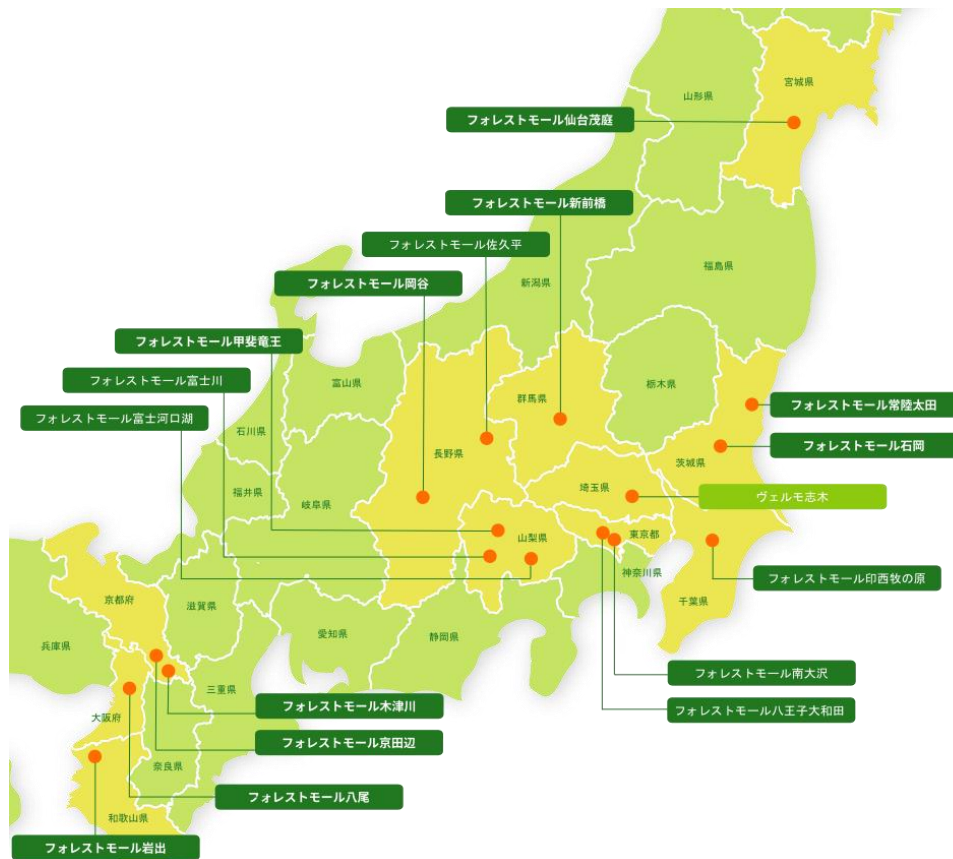

※会場のご予約はお申込み日の翌月末まで承っております。上記記載のアドレスへお問い合わせください。またご希望される日程に複数のお申込みがある際は、抽選のうえ担当者より結果をお知らせいたします。

全国のフォレストモールで催事スペースをご用意しております。(クリックすると各施設ホームページに移動します)

<東北>

- ・[フォレストモール仙台茂庭 \(宮城県仙台市\)](#)

<関東>

- ・[フォレストモール南大沢 \(東京都八王子市\)](#)
- ・[フォレストモール八王子大和田 \(東京都八王子市\)](#)
- ・[フォレストモール印西牧の原 \(千葉県印西市\)](#)
- ・[ヴェルモ志木 \(埼玉県志木市\)](#)
- ・[フォレストモール新前橋 \(群馬県前橋市\)](#)
- ・[フォレストモール石岡 \(茨城県石岡市\)](#)
- ・[フォレストモール常陸太田 \(茨城県常陸太田市\)](#)

<中部>

- ・[フォレストモール岡谷 \(長野県岡谷市\)](#)
- ・[フォレストモール佐久平 \(長野県佐久市\)](#)
- ・[フォレストモール富士河口湖 \(山梨県南都留郡\)](#)
- ・[フォレストモール富士川 \(山梨県南巨摩郡\)](#)
- ・[フォレストモール甲斐竜王 \(山梨県甲斐市\)](#)

<関西>

- ・[フォレストモール八尾 \(大阪府八尾市\)](#)
- ・[フォレストモール木津川 \(京都府木津川市\)](#)
- ・[フォレストモール京田辺 \(京都府京田辺市\)](#)
- ・[フォレストモール岩出 \(和歌山県岩出市\)](#)